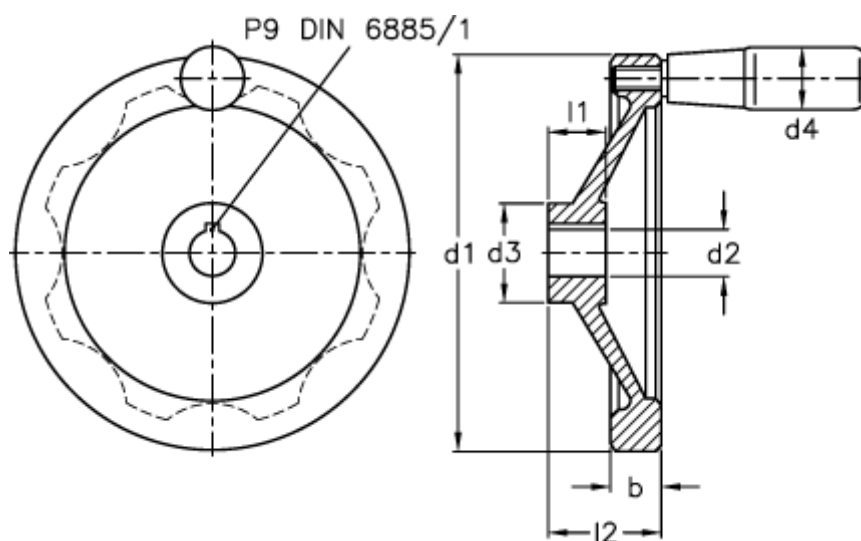

Varenummer: 20341341  
Beskrivelse: E+G Håndhjul  
GN321-250-K22-R

## Mål

b	= 23.0
d1	= 250
d2 H7	= 22
d3	= 48
d4	= 28
l1	= 28
l2 ca.	= 51